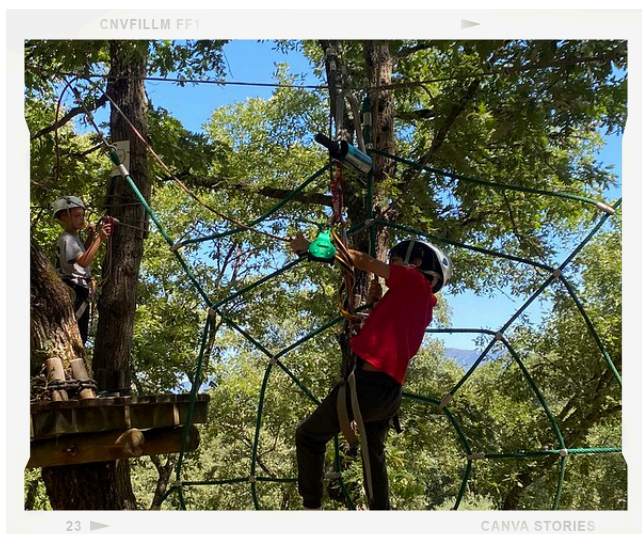

¿HAS SOÑADO ALGUNA VEZ CON DORMIR EN UNA CABAÑA SITUADA EN UN BOSQUE?

AVENTURA, NATURALEZA,
DIVERSIÓN, DESCONEXIÓN...
ÚNICO

LUGAR

INSTALACIONES

PARQUE DE ÁRBOLES

Una aventura verdaderamente épica en la copa de los árboles del bosque de robles. Un parque multiaventura donde mayores y pequeños sacan su yo más aventurero en un circuito con tirolinas, puentes tibetanos, redes, tablas de equilibrio, pase de monos... a 10 metros sobre el suelo.

INSTALACIONES

ENTORNO

Un espacio natural situado en el medio de un bosque de robles con 10.000 m² provisto de modernas instalaciones y donde podrás realizar actividades multiaventura (parque de árboles, orientación, paintball,...), culturales, lúdicas, formativas etc. para disfrutar de unos campamentos inolvidables.

Al contar con esta ubicación tan ventajosa podremos realizar: Descenso en piraguas por el río Sil, remo, kayak, Actividades ecuestres, escalada, tirolina, tiro con arco...

Además como actividades adicionales podremos aprender a manejar un dron, hacer laser tag y ¡muchas más sorpresas!

Concursos, juegos infantiles, noches al aire libre (para los más mayores), disfraces, excursiones, discoteca, juegos nocturnos, veladas y fuegos de campamento.

PROGRAMA DE ACTIVIDADES

Parque de árboles y multiaventura