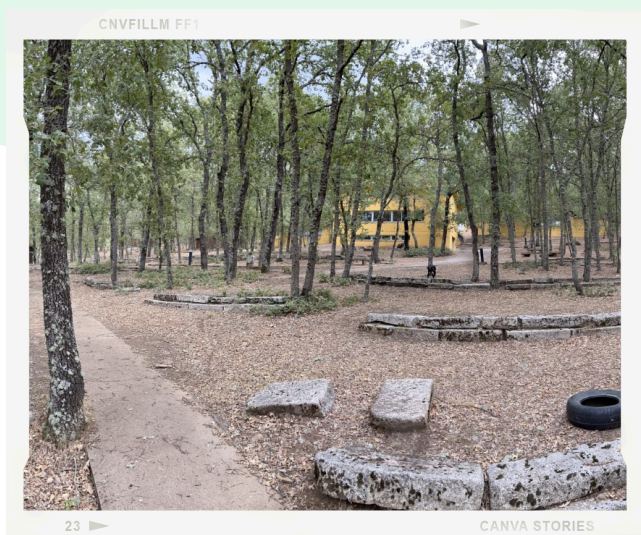

¿HAS SOÑADO ALGUNA VEZ CON DORMIR EN UNA CABAÑA SITUADA EN UN BOSQUE?

AVENTURA, NATURALEZA,
DIVERSIÓN, DESCONEXIÓN...
ÚNICO

LUGAR

INSTALACIONES

PARQUE DE ÁRBOLES

Una aventura verdaderamente épica en la copa de los árboles del bosque de robles. Un parque multiaventura donde mayores y pequeños sacan su yo más aventurero en un circuito con tirolinas, puentes tibetanos, redes, tablas de equilibrio, pase de monos... a 10 metros sobre el suelo.

CABAÑAS

En La Devesa dispones de 12 cabañas de madera construidas dentro de un bosque de robles, situado en la localidad de Bembibre.

INSTALACIONES

Amplia sala de actividades situada en el edificio central de la parcela con acceso directo desde el comedor.

INSTALACIONES

ENTORNO

Un espacio natural situado en el medio de un bosque de robles con 10.000 m² provisto de modernas instalaciones y donde podrás realizar actividades multiaventura (parque de árboles, orientación, paintball,...), culturales, lúdicas, formativas etc. para disfrutar de unos campamentos inolvidables.