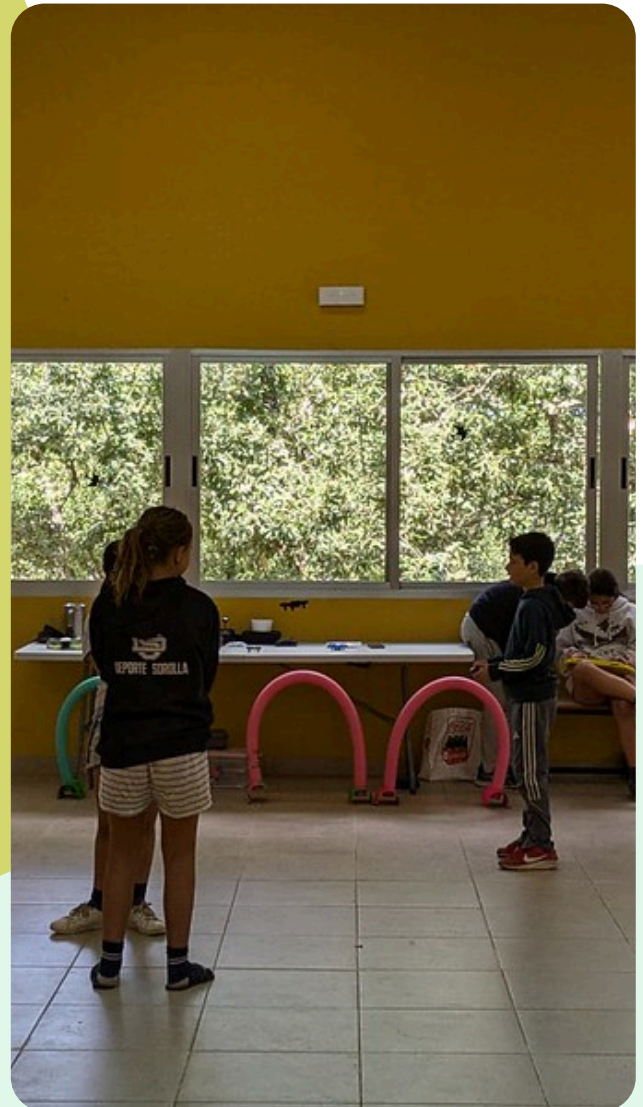

SALA USOS MÚLTIPLES